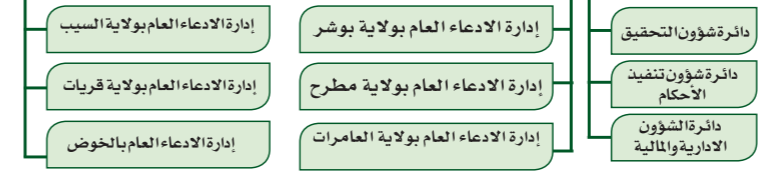

الهيكل التنظيمي للادعاء العام

المدعي العام

المديرية العامة للتحقيقات والمرافعة

المديرية العامة لتنفيذ ومتابعة الأحكام

المديرية العامة للادعاء العام بمحافظة البريمي

المديرية العامة للادعاء العام بمحافظة الداخلية

المديرية العامة للادعاء العام بمحافظة الظاهرة

المديرية العامة للادعاء العام بمحافظة ظفار

المديرية العامة للادعاء العام بمحافظة شمال الشرقية

نائب المدعي العام

المديرية العامة للادعاء العام بمحافظة مسقط

المديرية العامة للشؤون الادارية والمالية