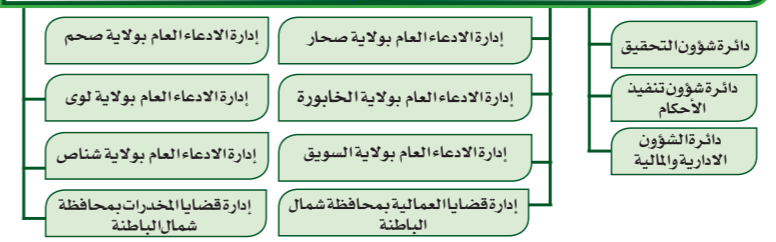

المديرية العامة للادعاء العام بمحافظة شمال الباطنة