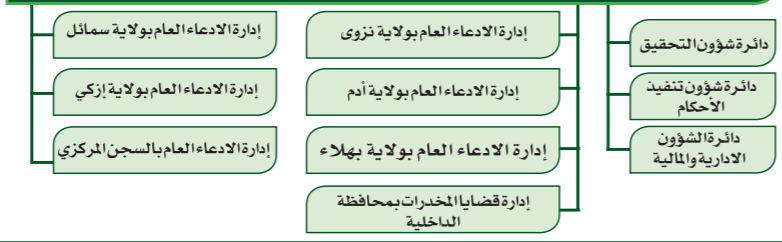

الهيكل التنظيمي للادعاء العام

المدعي العام

المديرية العامة للتحقيقات والمرافعة

المديرية العامة لتنفيذ ومتابعة الأحكام

المديرية العامة للادعاء العام بمحافظة البريمي

المديرية العامة للادعاء العام بمحافظة الداخلية

المديرية العامة للادعاء العام بمحافظة الظاهرة

المديرية العامة للادعاء العام بمحافظة ظفار

المديرية العامة للادعاء العام بمحافظة شمال الشرقية

نائب المدعي العام

المديرية العامة للادعاء العام بمحافظة مسقط

المديرية العامة للشؤون الادارية والمالية