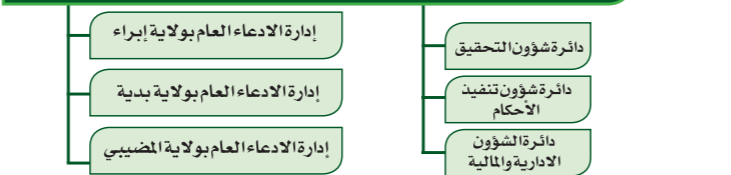

الهيكل التنظيمي للادعاء العام

المدعي العام

المديرية العامة للتحقيقات والمرافعة

المديرية العامة لتنفيذ ومتابعة الأحكام

المديرية العامة للادعاء العام بمحافظة البريمي

المديرية العامة للادعاء العام بمحافظة الداخلية

المديرية العامة للادعاء العام بمحافظة الظاهرة

المديرية العامة للادعاء العام بمحافظة ظفار

المديرية العامة للادعاء العام بمحافظة شمال الشرقية

نائب المدعي العام

المديرية العامة للادعاء العام بمحافظة مسقط

المديرية العامة للشؤون الادارية والمالية