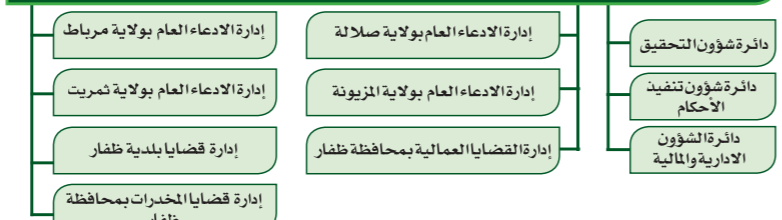

الهيكل التنظيمي للادعاء العام

المدعي العام

المديرية العامة للتحقيقات والمرافعة

المديرية العامة لتنفيذ ومتابعة الأحكام

المديرية العامة للادعاء العام بمحافظة البريمي

المديرية العامة للادعاء العام بمحافظة الداخلية

المديرية العامة للادعاء العام بمحافظة الظاهرة

المديرية العامة للادعاء العام بمحافظة ظفار

المديرية العامة للادعاء العام بمحافظة شمال الشرقية

نائب المدعي العام

المديرية العامة للادعاء العام بمحافظة مسقط

المديرية العامة للشؤون الادارية والمالية