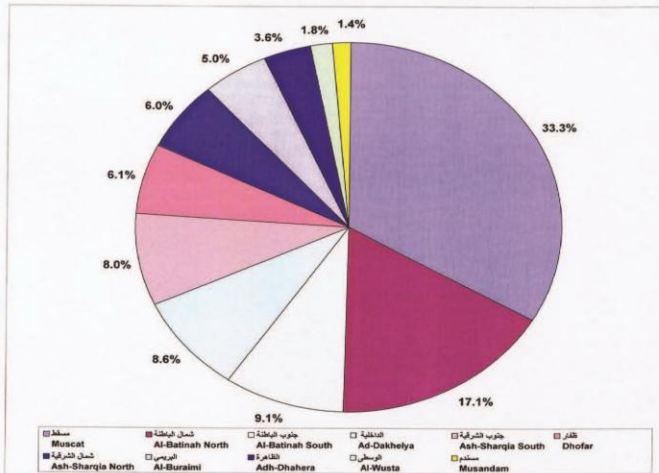

إحصائية القضايا حسب المحافظات Cases according to Governorates

المجموع العام للقضايا Cases, Total	المحافظة Governorates	ت. ر.
8775	مسقط Muscat	1
4521	شمال الباطنة Al-Batinah North	2
2400	جنوب الباطنة Al-Batinah South	3
2265	الداخلية Ad-Dakhelya	4
2109	جنوب الشرقية Ash-Sharqia South	5
1617	ظفار Dhofar	6
1588	شمال الشرقية Ash-Sharqia North	7
1329	البريمي Al-Buraimi	8
942	الظاهرة Adh-Dhahera	9
477	الوسطى Al-Wusta	10
365	مستندم Musandam	11
26388	المجموع العام Gross Total	